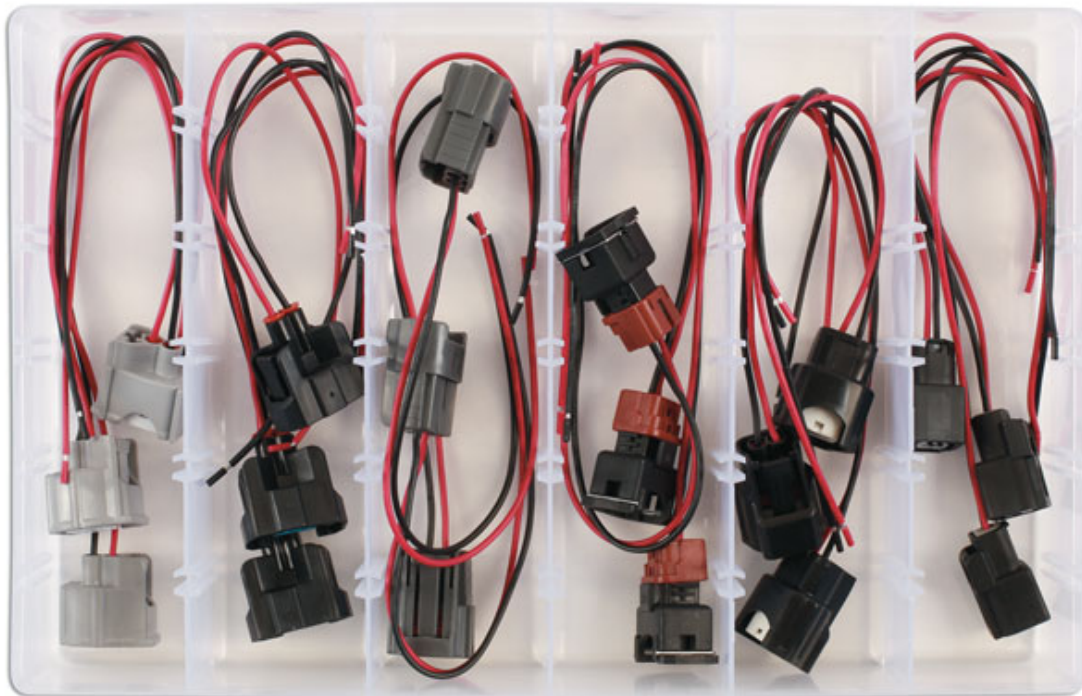

## Assortiment de connecteurs d'injecteurs flotte japonaise

Comprehensive range of electrical sensor connectors to injectors on Japanese vehicles. Three of each type of connector supplied.

### Additional Information

- Le kit Inclut :  
Connecteur Femelle injecteur 2 pôles (Toyota), Connecteur Femelle injecteur 2 pôles (Honda), Connecteur Femelle injecteur 2 pôles (Honda) - 3 connecteurs de chaque
- Le kit Inclut :  
Connecteur Femelle injecteur 2 pôles (Nissan), Connecteur Femelle injecteur 2 pôles (Nissan), Connecteur Femelle injecteur 2 pôles (Nissan) - 3 connecteurs de chaque
- Tous les connecteurs sont fournis complet avec un câble de 20cm
- Tous les connecteurs sont disponibles sous blister pour le réassort
- 18 pcs